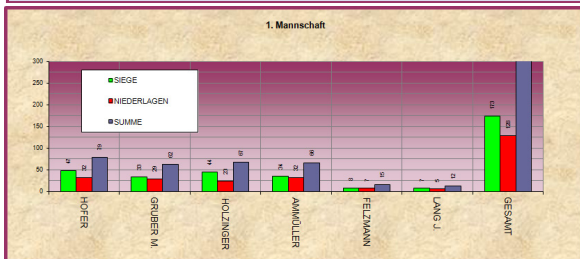

1. KLASSE :

1	WÜRTH HOCH.TAMSWEG	1	22	21	1	0	197:53	43
2	POST SV	2	22	20	1	1	193:65	41
3	HSV ST. JOHANN	1	22	15	2	5	173:125	32
4	HSV SAALFELDEN	3	22	12	3	7	160:131	27
5	USC MATTSEE	1	22	12	3	7	148:139	27
6	BSG MAGISTRAT	2	22	10	3	9	139:147	23
7	TTC OBERNDORF	3	22	6	4	12	130:158	16
8	ASK SALZBURG	2	22	6	3			
9	POST SV	1	22	5	3			
10	HSV SALZBURG	2	22	5	3			
11	USV THALGAU	1	22	4	3			
12	USV ELIXHAUSEN	1	22	0	3			