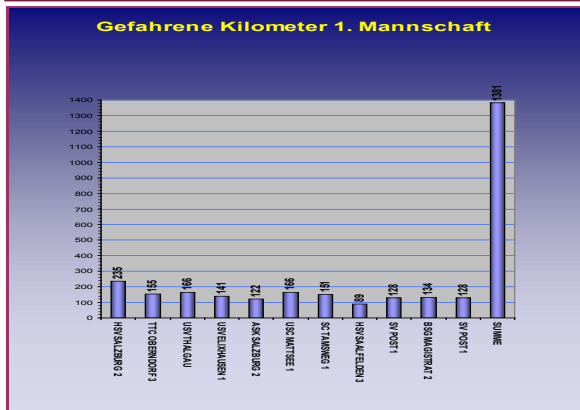

1. KLASSE :

1	WÜRTH HOCH.TAMSWEG	1	22	21	1	0	197:53	43
2	POST SV	2	22	20	1	1	193:65	41
3	HSV ST. JOHANN	1	22	15	2	5	173:125	32
4	HSV SAALFELDEN	3	22	12	3	7	160:131	27
5	USC MATTSEE	1	22	12	3	7	148:139	27
6	BSG MAGISTRAT	2	22	10	3	9	139:147	23
7	TTC OBERNDORF	3	22	6	4	12	130:158	16
8	ASK SALZBURG	2	22	6	3			
9	POST SV	1	22	5	3			
10	HSV SALZBURG	2	22	5	3			
11	USV THALGAU	1	22	4	3			
12	USV ELIXHAUSEN	1	22	0	3			