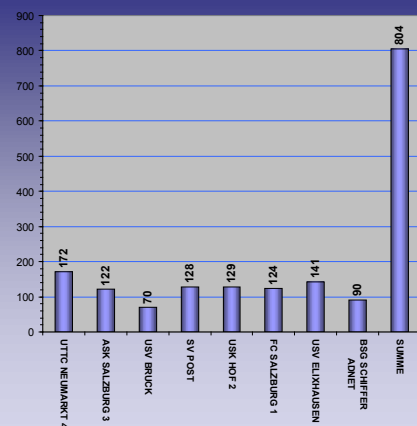

RANGLISTE - EINZEL

4. KLASSE

1	STEGFELLNER K.	FC SALZBURG	1	55: 4
2	BUCHLACKNER A.	UTTC NEUMARKT	4	48:10
3	BRANDNER J.	USV BRUCK	1	42: 8
4	FACCHINI G.	ASK SALZBURG	3	32: 6
5	MEISNITZER G.	WÜRTH HOCH.TAMSWEG	3	38:13
6	VOITHOFER R.	HSV ST. JOHANN	2	42:19
7	FRAX H.	USK HOF	2	43:21
8	EBNER P.	ASK SALZBURG	3	38:16
9	STUDER M.	WÜRTH HOCH.TAMSWEG	3	27: 8
10	FINGERLOS F.	WÜRTH HOCH.TAMSWEG	3	35:15
11	TRUSCHLINGER H.	USK HOF	2	35:17
12	POSCHNITZ R.	USV BRUCK	1	38:23
13	SCHIERL W.	HSV ST. JOHANN	2	31:18
14	BISCHOF K.	ASK SALZBURG	3	34:24
15	HOHENSINN G.	POST SV	3	33:24
16	GRUBER J.	BSG SCHIFFER ADNET	2	27:15
17	MITTLERLECHNER J.	POST SV	3	31:25
18	ANGERER W.	BSG SCHIFFER ADNET	2	31:29
19	WAGNER N.	FC SALZBURG	1	28:32
20	MOLNAR I.	POST SV	3	21:18
21	MACHEGGER H.	FC SALZBURG	1	21:22
22	EGGER B.	BSG SCHIFFER ADNET	2	21:24
23	RAINER P.	HSV ST. JOHANN	2	22:28
24	HAIDBAUER P.	USV BRUCK	1	19:33
25	FRISCH E.	BSG SCHIFFER ADNET	2	16:20
26	LANG A.	HSV ST. JOHANN	2	15:17
27	FRAX T.	USK HOF	2	16:25
28	MÖSENLECHNER F.	USV BRUCK	1	13:20
29	WIELAND H.	USK HOF	2	13:23
30	SCHLAGER F.	UTTC NEUMARKT	4	14:31
31	MÜHLFELLNER J.	UTTC NEUMARKT	4	14:36
32	EBNER J.	UTTC NEUMARKT	4	13:45
33	TIMMERER G.	POST SV	3	10:39
34	LEITNER K.	USV ELIXHAUSEN	3	8:33
35	SEIDL K.	ASK SALZBURG	3	8:42
36	PERMANSCHLAGER J.	USV ELIXHAUSEN	3	2:35
37	LAUCHER J.	USV ELIXHAUSEN	3	0:33

Gefahrene Kilometer 2. Mannschaft