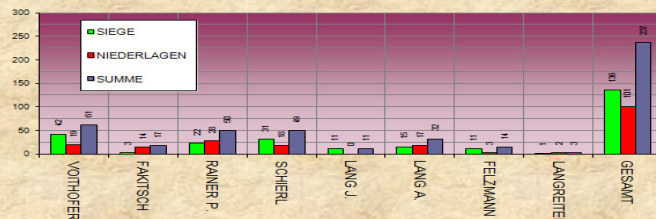

2. Mannschaft

Rudolf Voithofer. Bester Spieler der Saison in der 4. Klasse auf dem 6. Einzelranglistenplatz.

1993-1994 4. Klasse	SPIELER		VOITHOFER		FAKITSCH		RAINER P.		SCHIERL		LANG J.		LANG A.		FELZMANN		LANGREITER	
	S	N	S	N	S	N	S	N	S	N	S	N	S	N	S	N	S	N
USK HOF 2	9	6	9	5	3	1	3	1	1	3								
UTTC NEUMARKT 4	9	1	9	2	3	0	3	0			1	1	1	1	2	0		
FC SALZBURG 1	6	9	6	9	2	2	1	2	1	3								
SC TAMSWEG 3	3	9	9	5	2	1			0	3								
ASK SALZBURG 3	9	3	8	8	2	1	3	1			3	0	2	2	2	1	2	2
USV ELIXHAUSEN 3	9	1	9	5	2	0	3	1			1	1	2	1	3	0	3	1
USV BRUCK	5	9	9	4	1	3					1	2			2	2		
BSG SCHIFFER ADNET	5	9	9	4			3	0			1	2						
SV POST 3	4	9	9	3	2	1	3	0	0	3							0	3
Einzelsummen	59	56	77	45	18	12	24	7	3	14	0	0	11	14	11	14	18	10
GESAMT	136	101	42	19	3	14	22	28	31	18	11	0	15	17	11	3	1	2