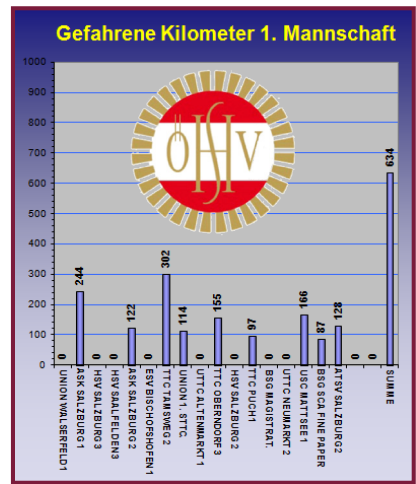

1998-1999 LANDESKLASSE	SPIELER		FELZMANN		DOLLMANN M.		GRUBER M.		HOFER		HOLZINGER		DOPPEL													
	H	F	H	F	H	F	H	F	H	F	H	F	H	F												
UNION WALSERFELD 1	4	6	0	3	3	0	1	2					0	1												
ASK SALZBURG 1	5	5	3	7			2	1	1	2			0	3												
HSV SALZBURG 3			7	3																						
HSV SAALFELDEN 3			5	5																						
ASK SALZBURG 2			3	7																						
ESV BISCHOFSHOFEN 1	6	4	7	3		2	1		3	0		1	2													
TTC TAMSWEG 2	4	6	5	5							2	1														
UNION 1. STTC SALZBURG 4	7	3	4	6		2	1		1	2		0	3													
UTTC ALTENMARKT 1			8	2				3	0		3	0														
TTC OBERNDORF 3			5	5																						
HSV SALZBURG 2			10	0				3	0		3	0														
TTC PUCH 1	4	6																								
BSG MAGISTRAT SALZBURG 1	3	7																								
UTTC NEUMARKT 2	4	6																								
USC MATTSEE 1	4	6																								
BSG SCA FINE PAPER	2	8	6	4																						
ATSV SALZBURG 2	2	8																								
Einzelsummen	45	65	63	47	10	20	10	8	22	2	23	4	9	24	19	2	10	9	9	0	0	3	2	9	7	4
GESAMT	108	112	20	28	45	6	23	43	11	19	0	3	9	13												

1998-1999 1. Klasse	SPIELER		AMMULLER		GRUBER M.		HOLZINGER		VOITHOFER		GRUBER I.		RAINER P.		DOPPEL														
	H	F	H	F	H	F	H	F	H	F	H	F	H	F	H	F													
UNION WALSERFELD 1	4	6																											
UTTC NEUMARKT 3			4	6		2	1				2	1		1	2														
TTC OBERNDORF 4																													
SCHWARZACH 1	6	4	3	7																									
USK HOF 1	1	9	2	8																									
POST SV SALZBURG 1	4	6	6	4							2	1		0	3														
USV ELIXHAUSEN 1			4	6																									
USV THALGAU 1			4	6																									
MAGISTRAT SALZBURG 2			7	3																									
TTC TAMSWEG 3			6	4																									
USC MATTSEE 1			7	3																									
ATSV SALZBURG 3			9	1																									
ESV BISCHOFSHOFEN 2	7	3																											
UNION SALZBURG 6	4	6																											
ASK SALZBURG 3	9	1																											
HSV SAALFELDEN 4	7	3																											
TTC PUCH 2	7	3																											
TTC OBERNDORF 4	2	8	6	4																									
UNION SALZBURG 5	6	4																											
Einzelsummen	57	53	58	52	17	13	17	0	3	0	2	19	1	2	20	7	27	6	11	19	12	18	0	0	3	7	4	5	6
GESAMT	115	105	18	0	3	3	3	21	47	13	23	37	0	3	12	10													

Ergebnisse Allgemeine Landesmeisterschaften in TAMSWEG

Damen Doppel	Gruber Inge	2. Platz