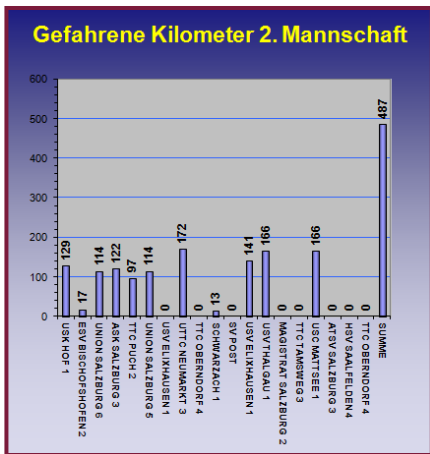

1998-1999 LANDESKLASSE	SPIELER		FELZMANN		DOLLMANN M.		GRUBER M.		HOFER		HOLZINGER		DOPPEL													
	H	F	H	F	H	F	H	F	H	F	H	F	H	F												
UNION WALSERFELD 1	4	6	0	3	3	0	1	2					0	1												
ASK SALZBURG 1	5	5	3	7			2	1	1	2			0	3												
HSV SALZBURG 3			7	3																						
HSV SAALFELDEN 3			5	5																						
ASK SALZBURG 2			3	7																						
ESV BISCHOFSHOFEN 1	6	4	7	3		2	1		3	0		1	2													
TTC TAMSWEG 2	4	6	5	5							2	1														
UNION 1. STTC SALZBURG 4	7	3	4	6		2	1		1	2		0	3													
UTTC ALTENMARKT 1			8	2				3	0		3	0														
TTC OBERNDORF 3			5	5																						
HSV SALZBURG 2			10	0				3	0		3	0														
TTC PUCH 1	4	6																								
BSG MAGISTRAT SALZBURG 1	3	7																								
UTTC NEUMARKT 2	4	6																								
USC MATTSEE 1	4	6																								
BSG SCA FINE PAPER	2	8	6	4																						
ATSV SALZBURG 2	2	8																								
Einzelsummen	45	65	63	47	10	20	10	8	22	2	23	4	9	24	19	2	10	9	9	0	0	3	2	9	7	4
GESAMT	108	112	20	28	45	6	23	43	11	19	0	3	9	13												

1998-1999 1. Klasse	SPIELER		AMMULLER		GRUBER M.		HOLZINGER		VOITHOFER		GRUBER I.		RAINER P.		DOPPEL														
	H	F	H	F	H	F	H	F	H	F	H	F	H	F	H	F													
UNION WALSERFELD 1	4	6																											
UTTC NEUMARKT 3			4	6		2	1				2	1		1	2														
TTC OBERNDORF 4																													
SCHWARZACH 1	6	4	3	7																									
USK HOF 1	1	9	2	8																									
POST SV SALZBURG 1	4	6	6	4							2	1		0	3														
USV ELIXHAUSEN 1			4	6																									
USV THALGAU 1			4	6																									
MAGISTRAT SALZBURG 2			7	3																									
TTC TAMSWEG 3			6	4																									
USC MATTSEE 1			7	3																									
ATSV SALZBURG 3			9	1																									
ESV BISCHOFSHOFEN 2	7	3																											
UNION SALZBURG 6	4	6																											
ASK SALZBURG 3	9	1																											
HSV SAALFELDEN 4	7	3																											
TTC PUCH 2	7	3																											
TTC OBERNDORF 4	2	8	6	4																									
UNION SALZBURG 5	6	4																											
Einzelsummen	57	53	58	52	17	13	17	0	3	0	2	19	1	2	20	7	27	6	11	19	12	18	0	0	3	7	4	5	6
GESAMT	115	105	18	0	3	3	3	21	47	13	23	37	0	3	12	10													

Ergebnisse Allgemeine Landesmeisterschaften in TAMSWEG

Damen Doppel	Gruber Inge	2. Platz