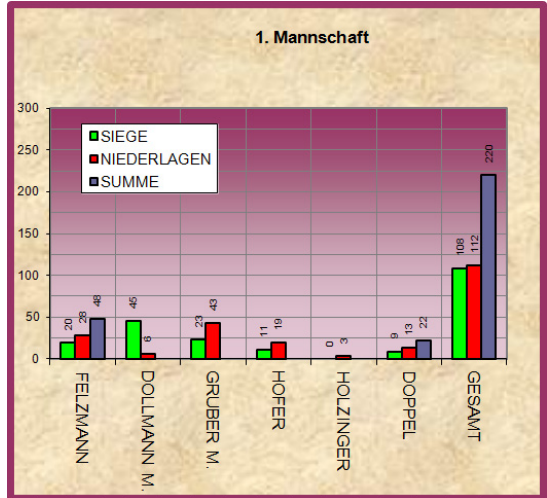

Ergebnisse Senioren Landesmeisterschaften in MATTSEE

Damen Einzel	Gruber Inge	2. Platz