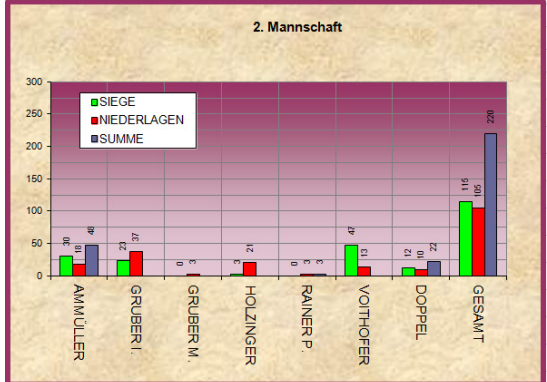

1998-1999 1. Klasse	SPIELER		AMMULLER		GRUBER M.		HOLZINGER		VOITHOFER		GRUBER I.		RAINER P.		DOPPEL														
	H	F	H	F	H	F	H	F	H	F	H	F	H	F	H	F													
UNION WALSERFELD 1	4	6																											
UTTC NEUMARKT 3			4	6		2	1				2	1		1	2														
TTC OBERNDORF 4																													
SCHWARZACH 1	6	4	3	7																									
USK HOF 1	1	9	2	8																									
POST SV SALZBURG 1	4	6	6	4							2	1		0	3														
USV ELIXHAUSEN 1			4	6																									
USV THALGAU 1			4	6																									
MAGISTRAT SALZBURG 2			7	3																									
TTC TAMSWEG 3			6	4																									
USC MATTSEE 1			7	3																									
ATSV SALZBURG 3			9	1																									
ESV BISCHOFSHOFEN 2	7	3																											
UNION SALZBURG 6	4	6																											
ASK SALZBURG 3	9	1																											
HSV SAALFELDEN 4	7	3																											
TTC PUCH 2	7	3																											
TTC OBERNDORF 4	2	8	6	4																									
UNION SALZBURG 5	6	4																											
<b>Einzelsummen</b>	<b>57</b>	<b>53</b>	<b>58</b>	<b>52</b>	<b>17</b>	<b>13</b>	<b>17</b>	<b>0</b>	<b>3</b>	<b>0</b>	<b>2</b>	<b>19</b>	<b>1</b>	<b>2</b>	<b>20</b>	<b>7</b>	<b>27</b>	<b>6</b>	<b>11</b>	<b>19</b>	<b>12</b>	<b>18</b>	<b>0</b>	<b>0</b>	<b>3</b>	<b>7</b>	<b>4</b>	<b>5</b>	<b>6</b>
<b>GESAMT</b>	<b>115</b>	<b>105</b>	<b>18</b>	<b>0</b>	<b>3</b>	<b>3</b>	<b>3</b>	<b>21</b>	<b>47</b>	<b>13</b>	<b>23</b>	<b>37</b>	<b>0</b>	<b>3</b>	<b>12</b>	<b>10</b>													

**Ergebnisse Allgemeine Landesmeisterschaften in TAMSWEG**

Damen Doppel	Gruber Inge	2. Platz
--------------	-------------	----------

**Ergebnisse Senioren Landesmeisterschaften in MATTSEE**

Damen Einzel	Gruber Inge	2. Platz
--------------	-------------	----------